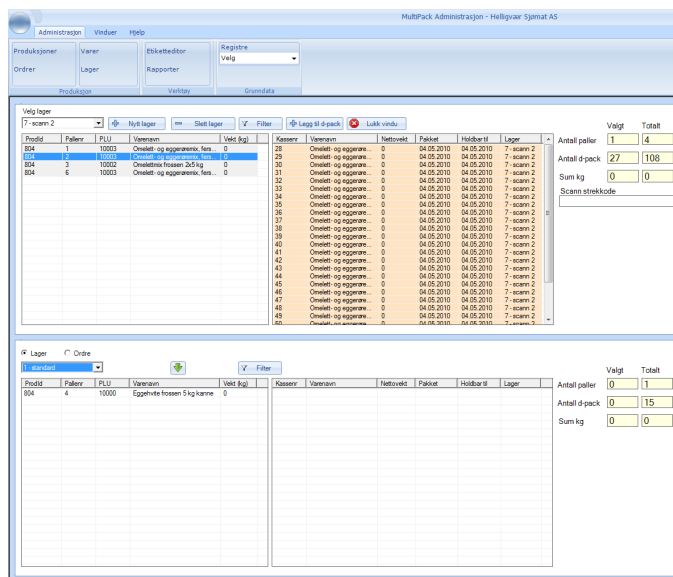

Ta kontakt for en uforpliktende demonstrasjon eller tilbud.